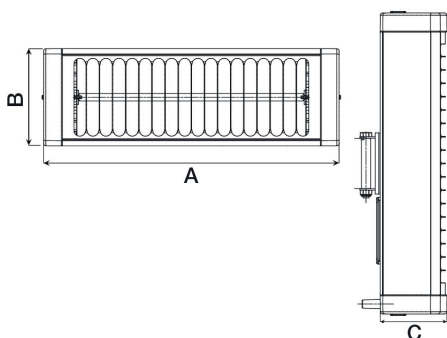

Rozmery (mm)

	A	B	C
Thermologika Soleil Plus	395	130	120

Obrázky zariadenia a možnosti usporiadania

Príslušenstvo (voliteľné)

Regulátor výkonu (22974):

- ON/OFF regulácia
- Regulácia výkonu ohrievača v rozsahu 30%-100%.
- El. napájanie 230V~50 Hz
- Maximálny výkon 3000W
- Prevádzková teplota: 0°C - 40°C
- Krytie: IP20
- Trieda izolácie: II

Sada pre horizontálnu alebo vertikálnu montáž 2 ohrievačov (22970)

- Sada umožňujúca jednoduchú montáž 2 ohrievačov vedľa seba alebo nad sebou.

Technické parametre

Kód	El. napájanie V~50 Hz	El. príkon [W]	Prúd [A]	Krytie IP	Hmotnosť [kg]
70065	230	1500	6,5	X5	1,5