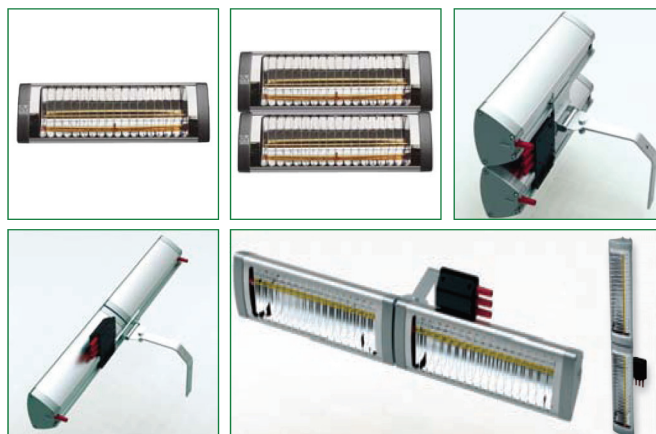

ELEKTRICKÉ OHRIEVAČE

THERMOLOGIKA SOLEIL PLUS

INFRAČERVENÉ OHRIEVAČE DO VNÚTORNÉHO ALEBO VONKAJŠIEHO PROSTREDIA

- Elektrický infračervený ohrievač vhodný pre vykurovanie v uzavretých alebo otvorených priestoroch, ako sú stavebné priestory, obchody, sklady, domácnosti, garáže, a iné.
- 1 model s možnosťou horizontálnej alebo vertikálnej montáže.
- Zaoblená predná mriežka vyrobená z hliníka.
- Opláštenie vyrobené z hliníka chránené epoxidovým polyesterovým náterom.
- Pevná a ľahká konštrukcia.
- Halogénová žiarovka (vyrobená Halogen HeLen technológiou) garantuje vysokú účinnosť a dlhú životnosť - až 5000 hodín svietenia.
- Kryštálové opláštenie halogénovej žiarovky zabezpečuje zvýšenú odolnosť voči tepelným výkyvom.
- Teplota sa šíri radiáciou - účinné z hľadiska lokálnej a koncentrovanej potreby pre ohriatie príslušného miesta.
- Okamžité šírenie tepla - viac ako 90% generovaného tepla je dosiahnuté už v prvej sekunde od zapnutia.
- Žiadne spaľovanie - bez produkcie zápachov a škodlivých látok vznikajúcich pri horení.
- Vysoká účinnosť radiácie zabezpečuje úsporu energetických nákladov.
- Krytie IPX5 (ochrana voči nízkotlakovému striekaniu vody) - vhodné pre umiestnenie aj do vonkajšieho priestoru.
- Kovová konzola pre montáž ohrievača na stenu je súčasťou dodávky.
- Zariadenie musí byť uzemnené.

Rozmery (mm)

	A	B	C
Thermologika Soleil Plus	395	130	120

Obrázky zariadenia a možnosti usporiadania

Príslušenstvo (voliteľné)

Regulátor výkonu (22974):

- ON/OFF regulácia
- Regulácia výkonu ohrievača v rozsahu 30%-100%.
- El. napájanie 230V~50 Hz
- Maximálny výkon 3000W
- Prevádzková teplota: 0°C - 40°C
- Krytie: IP20
- Trieda izolácie: II

Sada pre horizontálnu alebo vertikálnu montáž 2 ohrievačov (22970)

- Sada umožňujúca jednoduchú montáž 2 ohrievačov vedľa seba alebo nad sebou.

Technické parametre

Kód	El. napájanie V~50 Hz	El. príkon [W]	Prúd [A]	Krytie IP	Hmotnosť [kg]
70065	230	1500	6,5	X5	1,5